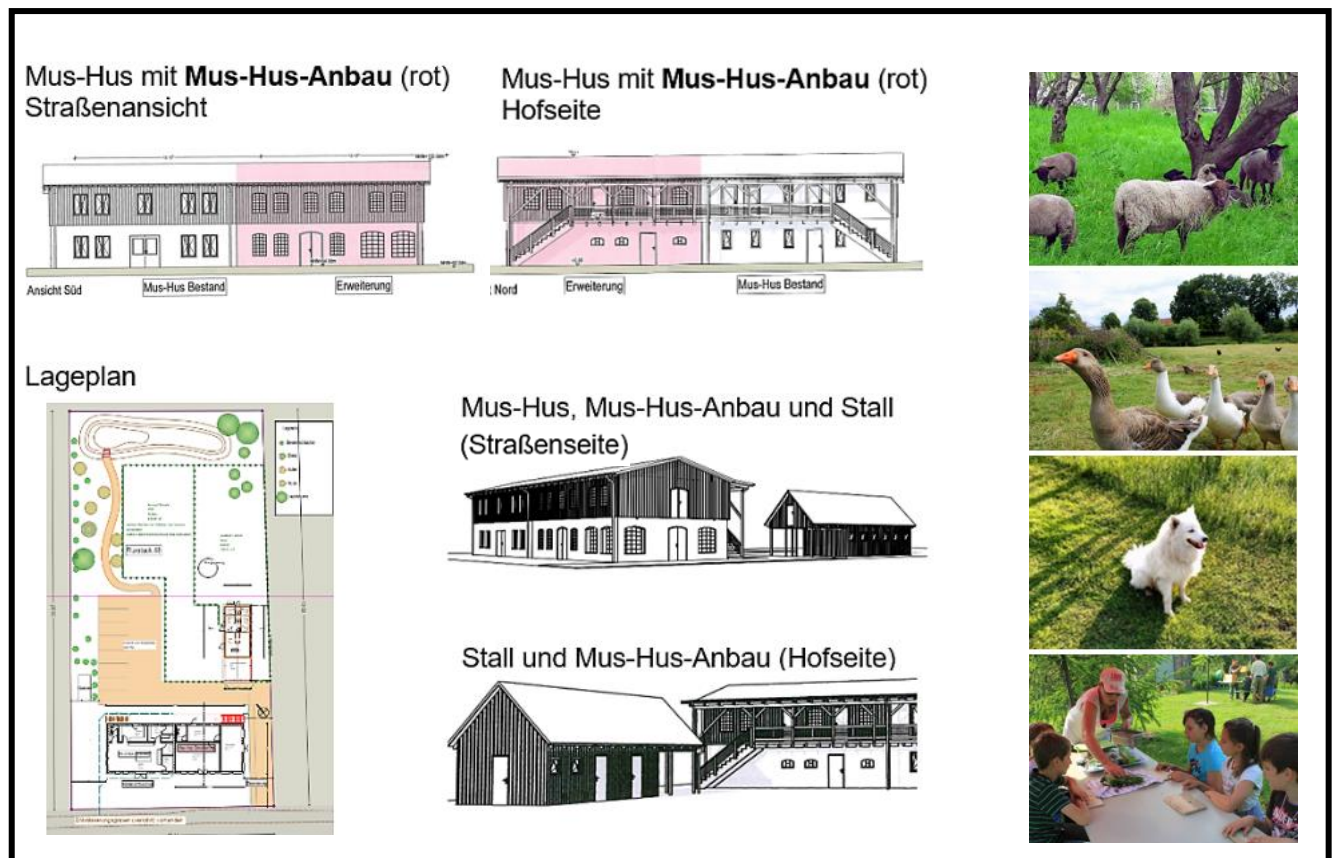

## Unser Projekt hat begonnen!

**Wir sorgen für VIEH-Ifalt – Erweiterungsbau Mus-Hus-Anbau und Neubau eines Stallgebäudes zur Erhaltung bedrohter regionaler Haustierrassen und Angebote für Bewohner und Gäste – speziell auch für Familien und Kinder.**

Für Informationen zum Bauvorhaben stehen wir gern zur Verfügung unter [arche@starkow.net](mailto:arche@starkow.net) und telefonisch unter 038324 – 65692

**So wird es aussehen:**

**Wir danken** für die freundliche Unterstützung durch die Europäische Union (ELER) sowie dem Land MV (Landesförderinstitut / Strategiefonds), dem Landkreis Vorpommern-Rügen, der Lokalen Aktionsgruppe Nordvorpommern sowie für alle unermüdliche ehrenamtliche Unterstützung!!